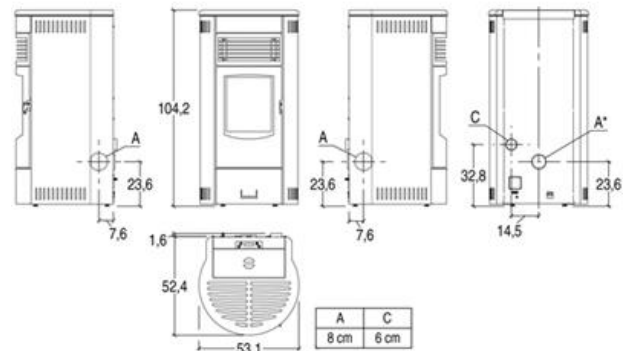

Dimensiones (ANCH.xPROF.xALT.) cm: 53,1x52,4x105
 Interior del monobloque hermético: acero
 Deflector / Hogar y Braser: Skamolex / acero / fundicion
 Admisión del aire comburente \varnothing cm: 6
 Salida de humos estándar \varnothing 8 cm: trasero
 Salida de humos con kit opcional: lado derecho - lado izquierdo - superior - coaxial superior
 Puerta: fundicion
 Cajón de la ceniza: retirable
 Cristal cerámico: resistente a 750°
 Manilla: acero pintado que se puede abrir con mango en frío
 Capacidad del depósito (aprox.) Kg: 20
 Mando a distancia: optional
 Humidificador: optional

Cronotermostato con programación: 6 franjas horarias diarias
 Panel de control en la estufa: con controles digitales
 App WiFi-Bluetooth: standard
 Función eco: sí
 Energy Saving: sí
 Función noche: sí
 Volumen calentable (mín.-máx.) m³: 145 - 245
 Potencia térmica nominal (mín.-máx.) kW: 3,3 - 8,5
 Regulación de la potencia (posiciones): 5
 Rendimiento (máx.) %: 91,2
 Consumo nominal (mín.-máx.) Kg/h: 0,7 - 1,9
 Peso total Kg: 115